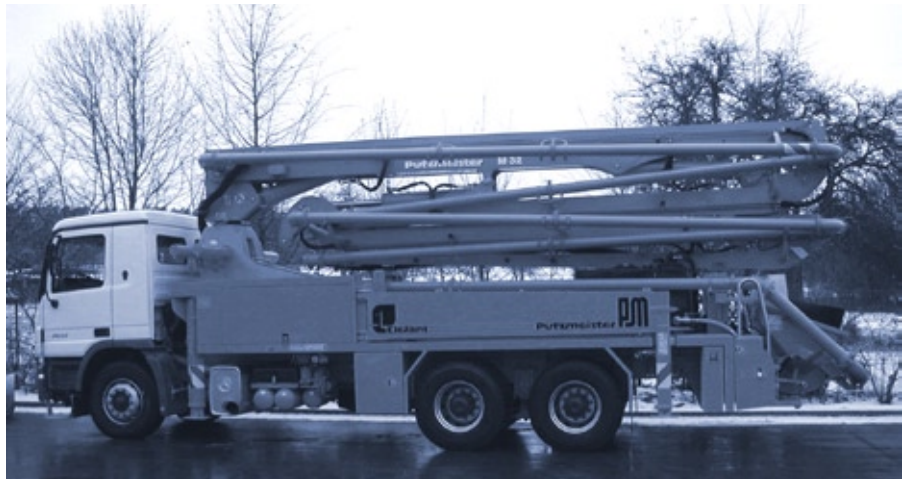

Betongpump Kvm 32-4

En mellanstor betongpump, som med sitt allsidiga arbetsområde passar lika bra på stora som små arbetsplatser.

**EVERTS
BETONGPUMP AB**